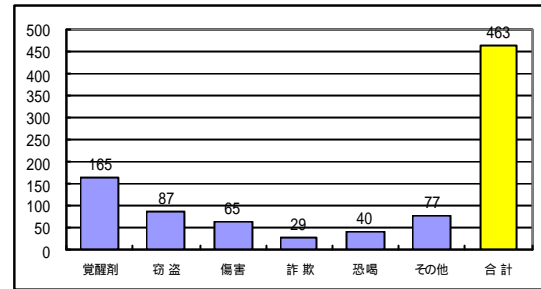

暴力団対策推進概況

1 県内暴力団勢力（平成23年末）

区分	山口組	住吉会	稲川会	松葉会	的屋その他	合計
平成23年末公表数	200	120	600	250	70	1,240
前年比	0	±0	-30	+10	-30	-50

2 検挙状況（人員）

平成23年中

過去10年

3 拳銃押収状況（過去10年）

4 措置命令発出状況（平成23年中21件）