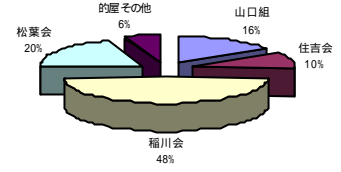

暴力団対策推進概況

1 県内暴力団勢力（平成23年末）

区分	山口組	住吉会	稲川会	松葉会	的屋その他	合計
平成23年末公表数	200	120	600	250	70	1,240
前年比	0	±0	-30	+10	-30	-50

2 検挙状況（人員）

平成23年中

過去10年

3 拳銃押収状況（過去10年）

4 措置命令発出状況（平成23年中21件）