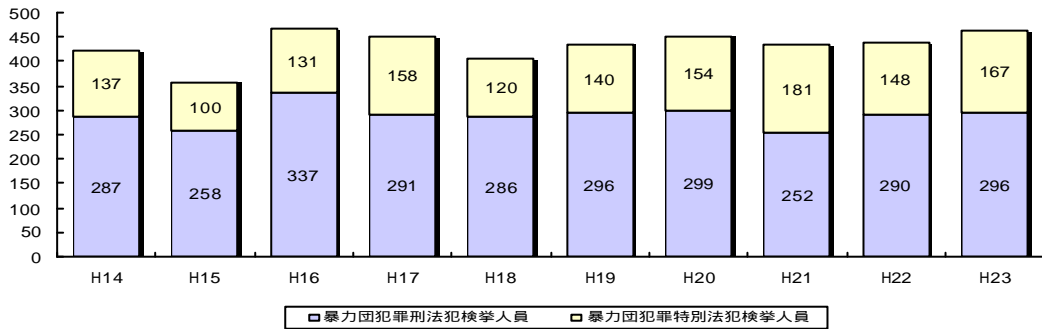

暴力団対策推進概況

1 県内暴力団勢力（平成23年末）

区分	山口組	住吉会	稲川会	松葉会	的屋その他	合計
平成23年末公表数	200	120	600	250	70	1,240
前年比	0	±0	-30	+10	-30	-50

2 検挙状況（人員）

平成23年中

過去10年

3 拳銃押収状況（過去10年）

4 措置命令発出状況（平成23年中21件）