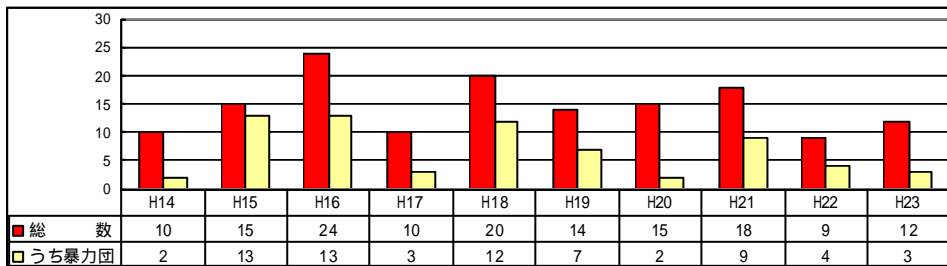

暴力団対策推進概況

1 県内暴力団勢力（平成23年末）

区分	山口組	住吉会	稲川会	松葉会	的屋その他	合計
平成23年末公表数	200	120	600	250	70	1,240
前年比	0	±0	-30	+10	-30	-50

2 検挙状況（人員）

平成23年中

過去10年

3 拳銃押収状況（過去10年）

4 措置命令発出状況（平成23年中21件）