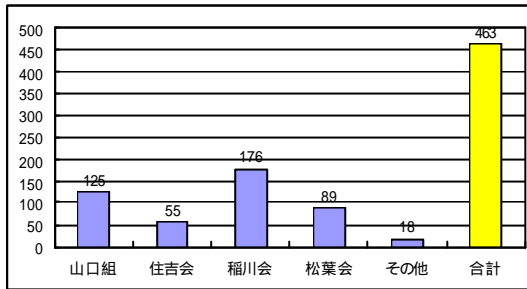

暴力団対策推進概況

1 県内暴力団勢力（平成23年末）

区分	山口組	住吉会	稲川会	松葉会	的屋その他	合計
平成23年末公表数	200	120	600	250	70	1,240
前年比	0	±0	-30	+10	-30	-50

2 検挙状況（人員）

平成23年中

過去10年

3 拳銃押収状況（過去10年）

4 措置命令発出状況（平成23年中21件）