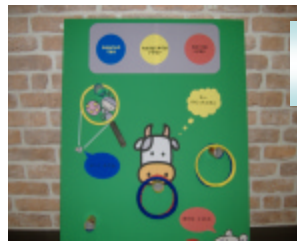

# 交通安全学習館

入館無料

体験型交通安全教育施設です。

キッズコーナー

標識パズルに挑戦してみませんか？

模擬道路

自転車の正しい乗り方や歩行訓練を体験できます。

ミニシアター

交通安全ビデオで勉強してみませんか？

見て 触れて 楽しく学ぼう

死角・内輪差

車の特性について学習できます。

交通安全ゲーム

楽しみながら交通ルールを学べます。

信号機を見てみよう

実物のLED信号機を間近で見ることができます。

白バイに乗ってみよう

本物の白バイに乗って記念撮影をしよう

日曜日にも開館しています。