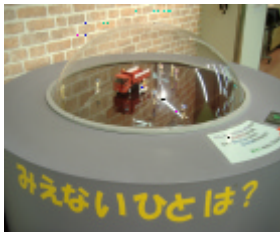

交通安全ビデオで勉強してみませんか？

見て 触れて 楽しく学ぼう

死角・内輪差

車の特性について学習できます。

交通安全ゲーム

楽しみながら交通ルールを学べます。

信号機を見てみよう

実物のLED信号機を間近で見ることができます。

白バイに乗ってみよう

本物の白バイに乗って記念撮影をしよう

日曜日にも開館しています。