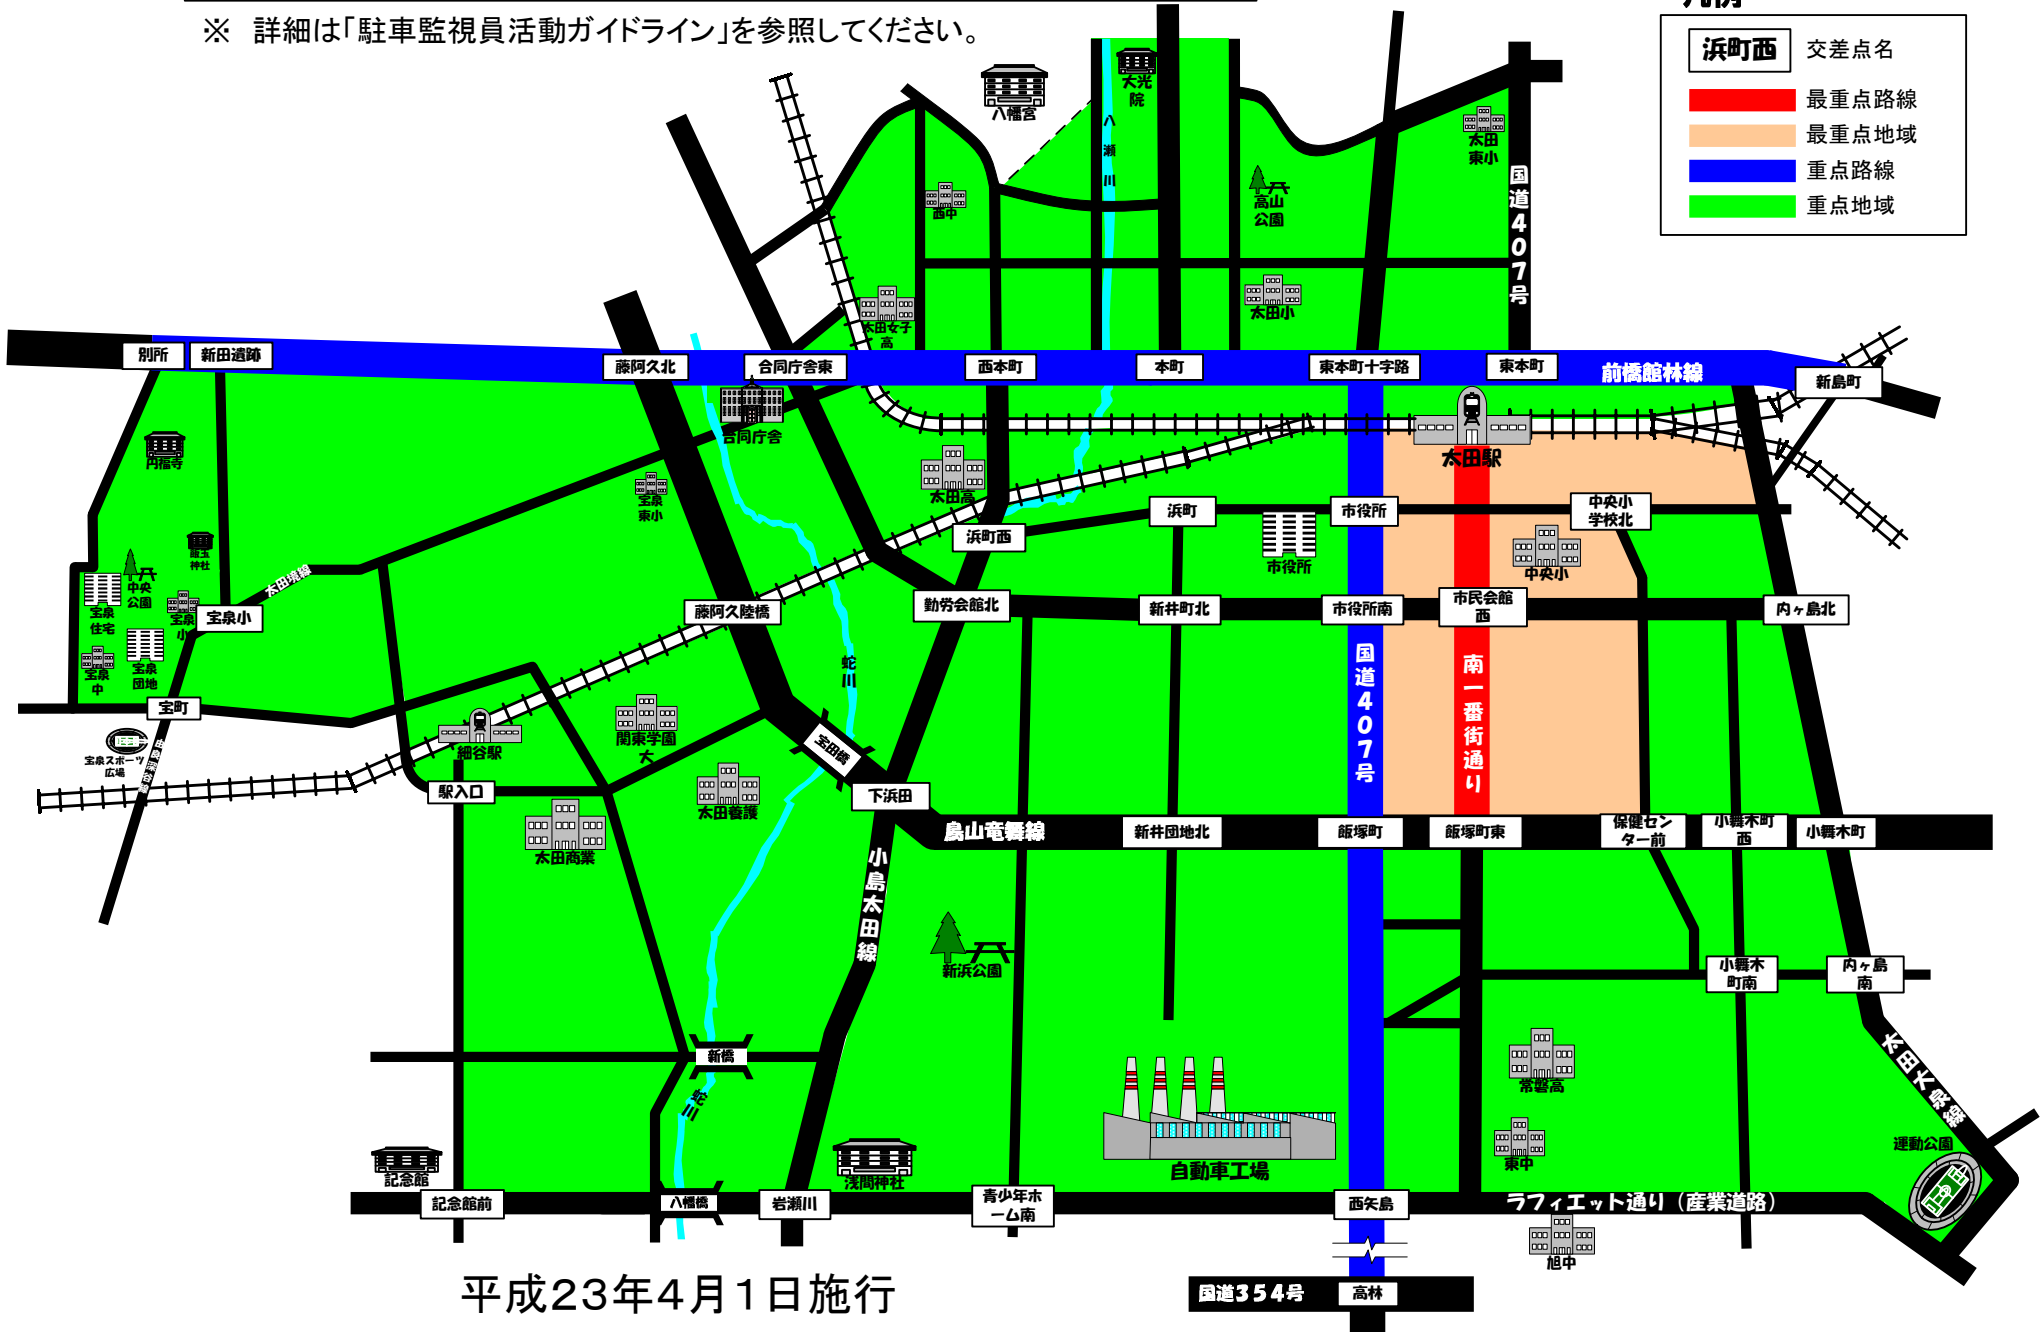

# 太田警察署 駐車監視員活動路線・地域（略図）

※ 詳細は「駐車監視員活動ガイドライン」を参照してください。

## 凡例

<span style="border: 1px solid black; padding: 2px;">浜町西</span>	交差点名
<span style="display: inline-block; width: 20px; height: 10px; background-color: red; border: 1px solid black;"></span>	最重点路線
<span style="display: inline-block; width: 20px; height: 10px; background-color: orange; border: 1px solid black;"></span>	最重点地域
<span style="display: inline-block; width: 20px; height: 10px; background-color: blue; border: 1px solid black;"></span>	重点路線
<span style="display: inline-block; width: 20px; height: 10px; background-color: green; border: 1px solid black;"></span>	重点地域

平成23年4月1日施行

国道354号 高林