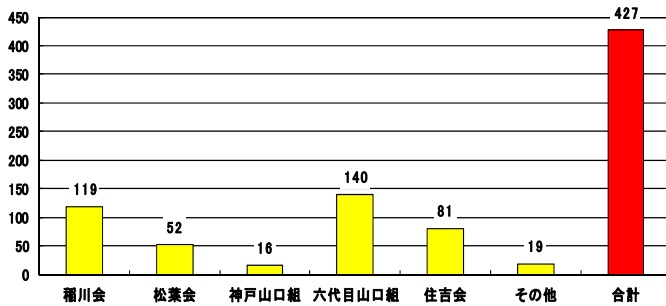

# 暴力団対策推進概況

## 1 県内暴力団勢力（平成27年末）

区分	稲川会	松葉会	神戸山口組	六代目山口組	住吉会	的屋その他	合計
平成27年末公表数	360	190	80	70	80	60	840
前年比	-90	-10		-20	-15	-25	-160

## 2 検挙状況（人員）

○ 平成27年中

○ 過去10年