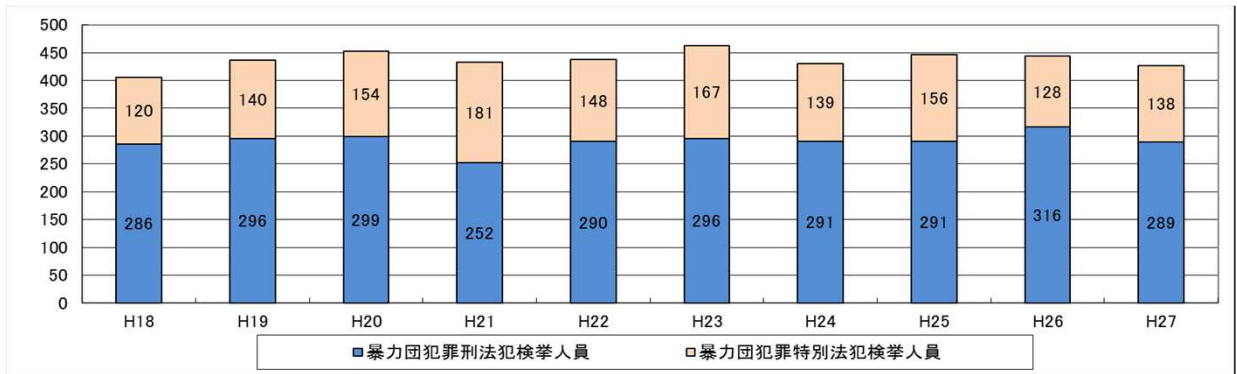

## 1 県内暴力団勢力（平成27年末）

区分	稲川会	松葉会	神戸山口組	六代目山口組	住吉会	的屋その他	合計
平成27年末公表数	360	190	80	70	80	60	840
前年比	-90	-10		-20	-15	-25	-160

## 2 検挙状況（人員）

○ 平成27年中

○ 過去10年