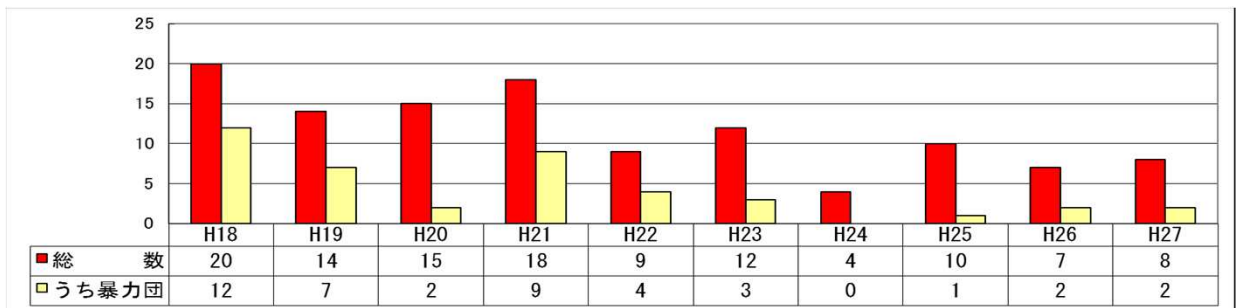

3 拳銃押収状況（過去10年）