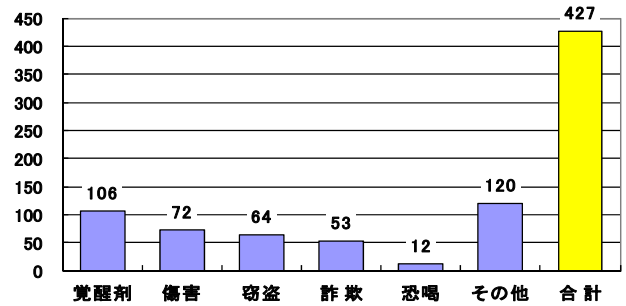

## 1 県内暴力団勢力（平成27年末）

区分	稲川会	松葉会	神戸山口組	六代目山口組	住吉会	的屋その他	合計
平成27年末公表数	360	190	80	70	80	60	840
前年比	-90	-10		-20	-15	-25	-160

## 2 検挙状況（人員）

○ 平成27年中

○ 過去10年