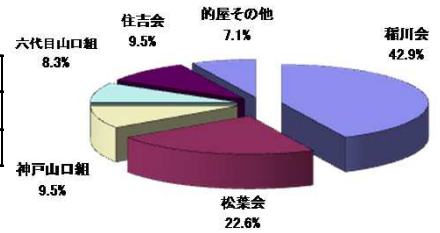

# 暴力団対策推進概況

## 1 県内暴力団勢力（平成27年末）

区分	稲川会	松葉会	神戸山口組	六代目山口組	住吉会	的屋その他	合計
平成27年末公表数	360	190	80	70	80	60	840
前年比	-90	-10		-20	-15	-25	-160

## 2 検挙状況（人員）

○ 平成27年中

○ 過去10年